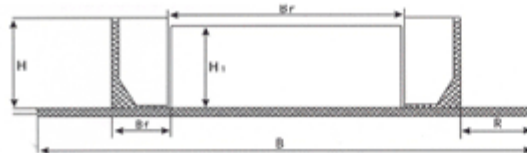

Four parts: Top cover rubber; Bottom cover rubber; Reinforced core; Cross rigid.

Thickness of top cover rubber: 3-6mm;

Thickness of bottom cover rubber: 1.5-4.5mm,

Belt core: Cotton, Nylon, EP or Steel Cord

The Width is the same as normal belt. The standard meets with GB/T7984-2001.

XST-SC

XE-SC+2

XE+2

XE

Avalani Enterprise

23,STRAND ROAD , KOLKATA - 700 001 (INDIA)

Tel - +91-33 -2230 3139 / 2230 8215 / 2242 0150 , Fax :- +91-33-2230 3139

info@avalani.net

Sidewall and Cleat

Base Belt Width B(mm)	Sidewall Height H(mm)	Cleat height H1(mm)	B f (mm)	B r (mm)	R (mm)
300	40	35	25	180	35
	60	55	50	120	40
	80	75			
400	60	55	55	180	60
	80	75			
	100	90			
500	80	75	50	250	75
	100	90			
	120	110			
650	100	90	50	350	100
	120	110			
	160	140			
800	120	110	50	460	120
	160	140	75	410	
	200	180			

Base Belt Width B(mm)	Sidewall Height H(mm)	Cleat height H1(mm)	B f (mm)	B r (mm)	R (mm)
1000	160	140	75	550	150
	200	55			
	240	220			
1200	160	140	75	690	180
	200	180			
	240	220			
	300	280	105	630	
1400	200	180	75	830	210
	240	220	105	770	
	300	280			
	400	360			
1600	200	180	75	970	240
	240	220			
	300	280			
	400	360	105	910	
1800	240	220	75	1110	270
	300	280	105	1050	
	400	360			
	500	460			